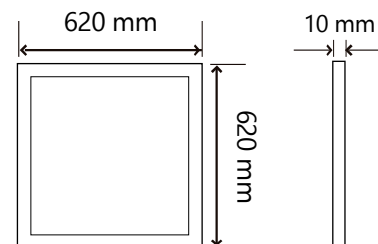

# LED Panels RAITO

30 W | 40 W

LEDAX

Hochleistungspanels mit hoher Effizienz für die Grundbeleuchtung. Ideal für Rasterdecken. 25% Energieeinsparung verglichen mit dem Vorgängermodell.

- » Technisch hochwertig
- » Langlebig
- » Energiesparend

## PRODUKTMERKMALE

- » Rahmenfarbe weiß
- » Optionales Zubehör wie Aufbaurahmen, Abhängeseile oder Einbausklemmen erhältlich
- » Farbtemperatur: 4000K
- » Leichte Montage
- » Stabiler Rahmen
- » Lange Lebensdauer
- » Hohe Energieeffizienz, energiesparend
- » Ohne Quecksilber
- » Hochwertige Verarbeitung für dauerhaften Einsatz
- » Verpackungseinheit 5 Panels je Karton, 20 kg

## ANWENDUNGEN

- » Büros
- » Verwaltungen
- » Arztpraxen
- » Schulungsräume
- » Besprechungsräume
- » Hotels
- » Kaufhäuser, Shops

Art.-Nr.	Leistung (W)	Lichtstrom (lm)	Farbtemperatur (K)	Abmessungen (mm)
LPE623040	30	3.600	4.000	62   62   10
LPE624040	40	4.800	4.000	62   62   10